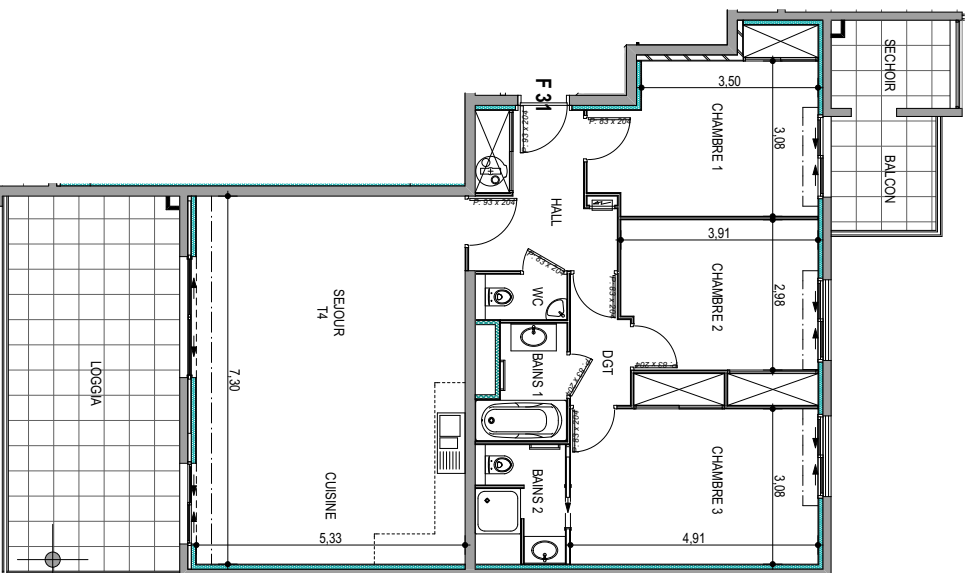

Résidence "Parc Impérial"

APPARTEMENT: F-31

3ème Etage

Type 4 pièces T4

Surfaces habitables

| | |
|---------------------|-----------------------------|
| Hall + Placard | 7.90 m ² |
| Séjour / Cuisine | 38.90 m ² |
| WC | 1.65 m ² |
| Salle de bains 1 | 3.50 m ² |
| Salle de bains 2 | 4.10 m ² |
| Dégagement | 2.85 m ² |
| Chambre 1 + Placard | 13.80 m ² |
| Chambre 2 + Placard | 12.65 m ² |
| Chambre 3 + Placard | 16.40 m ² |
| TOTAL | 101.75 m² |
| Loggia | 25.20 m ² |
| Balcon / Séchoir | 9.10 m ² |

Des modifications sont susceptibles d'être apportées à ce plan en fonction des nécessités techniques de la réalisation, tant en ce qui concerne les dimensions libres que les équipements.
Les surfaces indiquées sont approximatives : les retombées, faux plafonds, canalisations, radiateurs ne sont pas représentés. Le mobilier figurant sur les plans n'est qu'une suggestion d'aménagement.