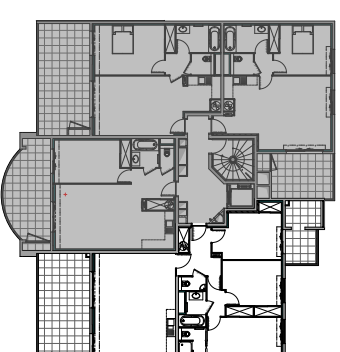

Résidence "Parc Impérial"

APPARTEMENT: F-31

3ème Etage

Type 4 pièces T4

Surfaces habitables

| | |
|---------------------|-----------------------------|
| Hall + Placard | 7.90 m ² |
| Séjour / Cuisine | 38.90 m ² |
| WC | 1.65 m ² |
| Salle de bains 1 | 3.50 m ² |
| Salle de bains 2 | 4.10 m ² |
| Dégagement | 2.85 m ² |
| Chambre 1 + Placard | 13.80 m ² |
| Chambre 2 + Placard | 12.65 m ² |
| Chambre 3 + Placard | 16.40 m ² |
| TOTAL | 101.75 m² |
| Loggia | 25.20 m ² |
| Balcon / Séchoir | 9.10 m ² |

Des modifications sont susceptibles d'être apportées à ce plan en fonction des nécessités techniques de la réalisation, tant en ce qui concerne les dimensions libres que les équipements.
Les surfaces indiquées sont approximatives : les retombées, faux plafonds, canalisations, radiateurs ne sont pas représentés. Le mobilier figurant sur les plans n'est qu'une suggestion d'aménagement.